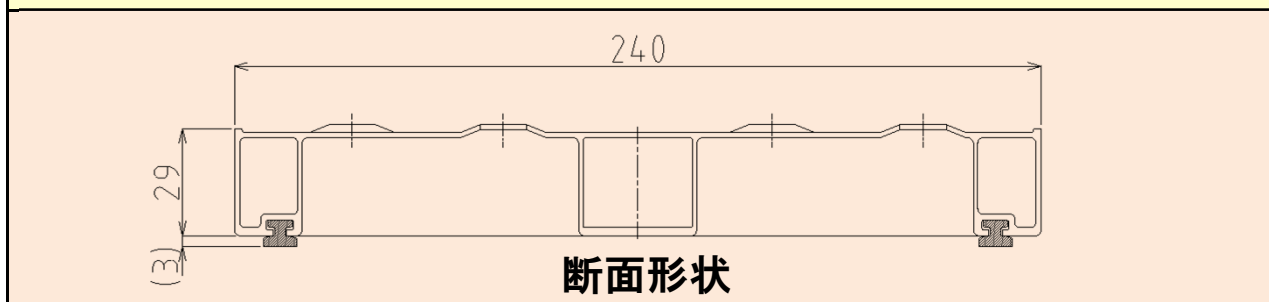

～安全をお手元に～

環境貢献度：☆☆☆

アルミ合金製足場板 **ライトセーフ™ i**

薄型 軽量タイプのアルミ合金製足場板

- 1.安全 スベリ止め加工と樹脂ビードで防滑性向上
- 2.便利 従来製品と比べて20%軽量化
- 3.安心 薄型で段積み性能向上で経済的
- 4.環境 全アルミ製でリサイクル

製品諸元	
形式	LSi240
寸法 mm	高さ 29 × 幅 240
	長さ 4000、3000、2000、1500、1000
重量 kg	8.0kg/4000mm
許容荷重	120kg 支持間隔 1800mm以下