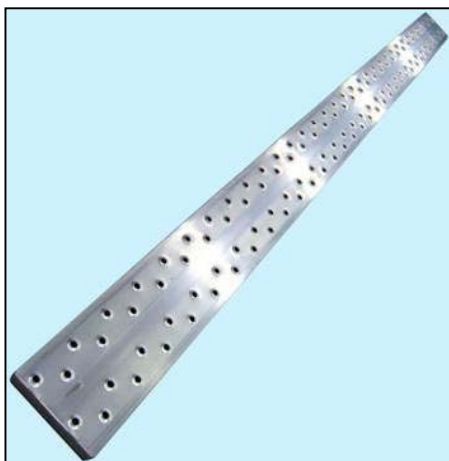

～安全をお手元に～

環境貢献度：☆☆☆

アルミ合金製足場板 **ライトセーフ™ i**

薄型 軽量タイプのアルミ合金製足場板

- 1.安全 スベリ止め加工と樹脂ビードで防滑性向上
- 2.便利 従来製品と比べて20%軽量化
- 3.安心 薄型で段積み性能向上で経済的
- 4.環境 全アルミ製でリサイクル

製品諸元	
形式	LSi240
寸法 mm	高さ 29 × 幅 240
	長さ 4000、3000、2000、1500、1000
重量 kg	8.0kg/4000mm
許容荷重	120kg 支持間隔 1800mm以下