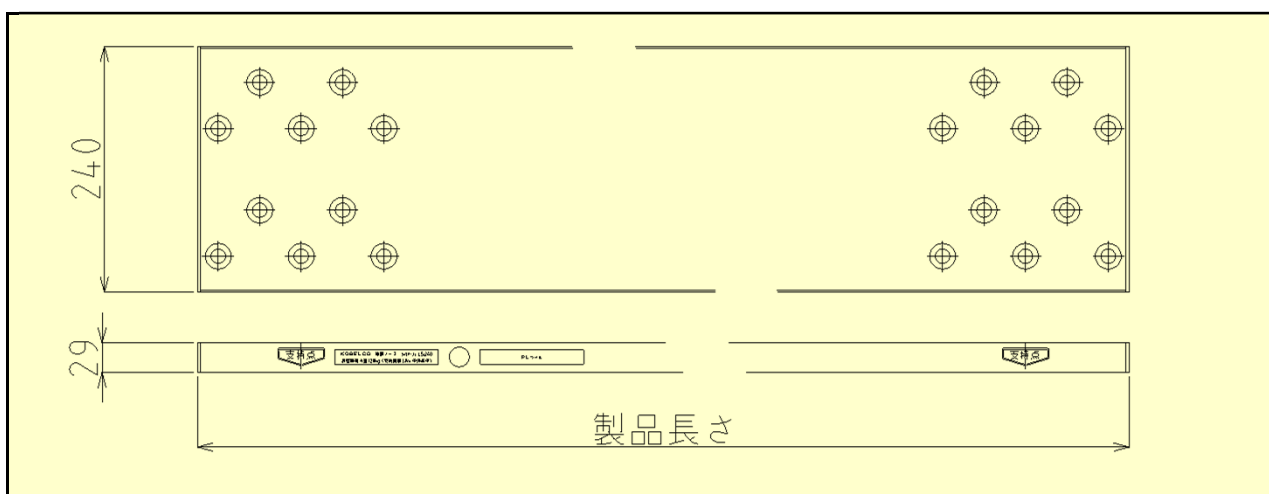

～安全をお手元に～

環境貢献度：☆☆☆

アルミ合金製足場板 **ライトセーフ™ i**

薄型 軽量タイプのアルミ合金製足場板

- 1.安全 スベリ止め加工と樹脂ビードで防滑性向上
- 2.便利 従来製品と比べて20%軽量化
- 3.安心 薄型で段積み性能向上で経済的
- 4.環境 全アルミ製でリサイクル

製品諸元	
形式	LSi240
寸法 mm	高さ 29 × 幅 240
	長さ 4000、3000、2000、1500、1000
重量 kg	8.0kg/4000mm
許容荷重	120kg 支持間隔 1800mm以下