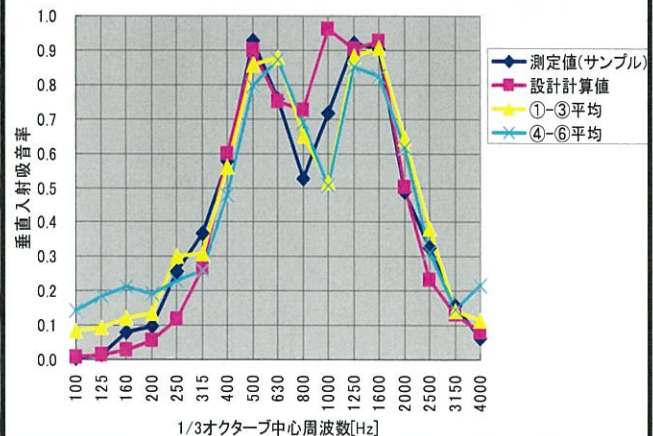

## アルミ製吸音ボックス

ご要望の周波数【Hz】帯域での吸音チューニングが可能です。  
サイズ・形状もご要望に合わせた設計にてご提案いたします。

20120725