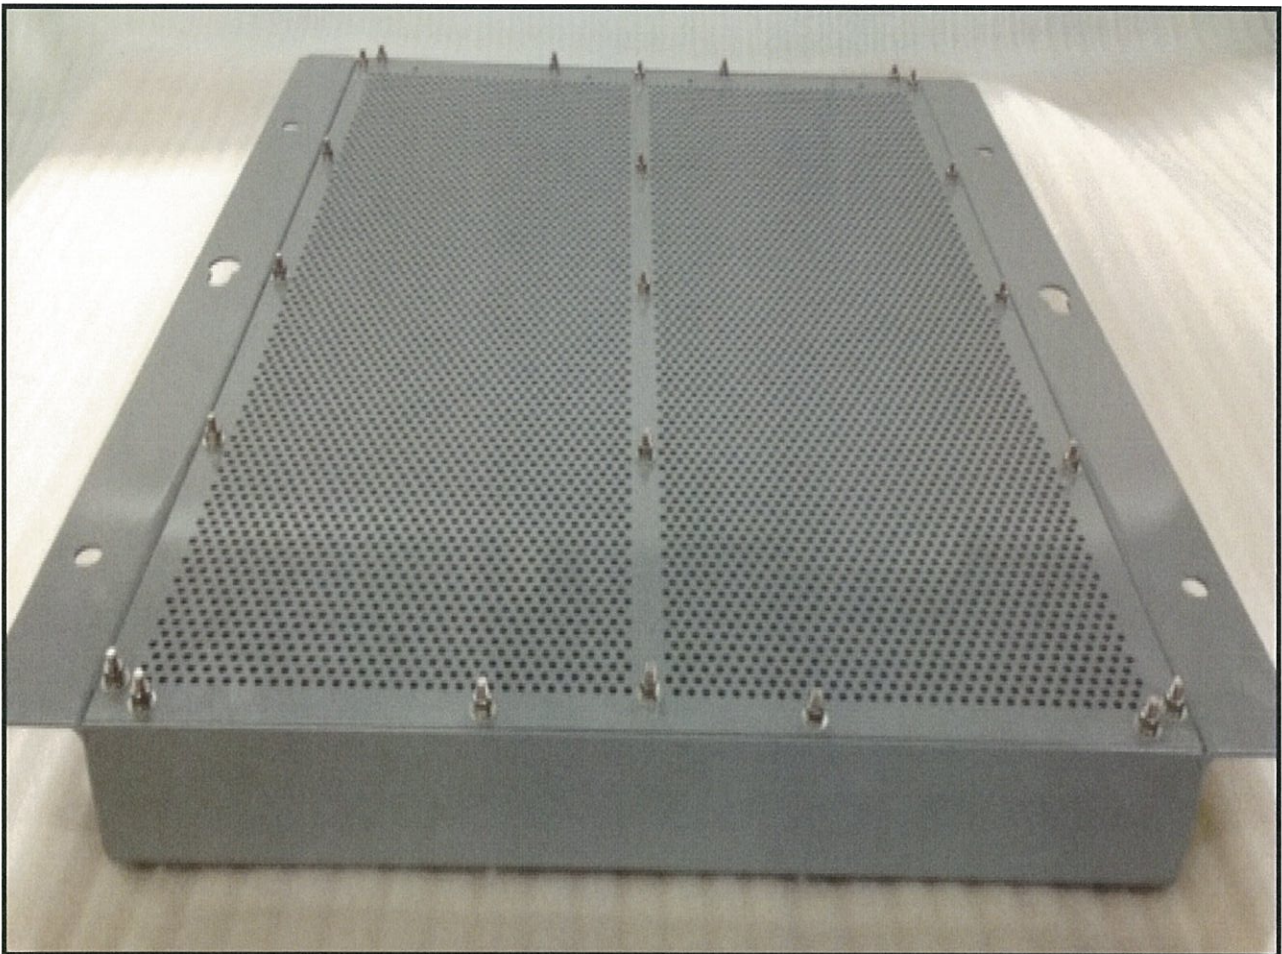

## アルミ製吸音ボックス

ご要望の周波数【Hz】帯域での吸音チューニングが可能です。  
サイズ・形状もご要望に合わせた設計にてご提案いたします。

20120725